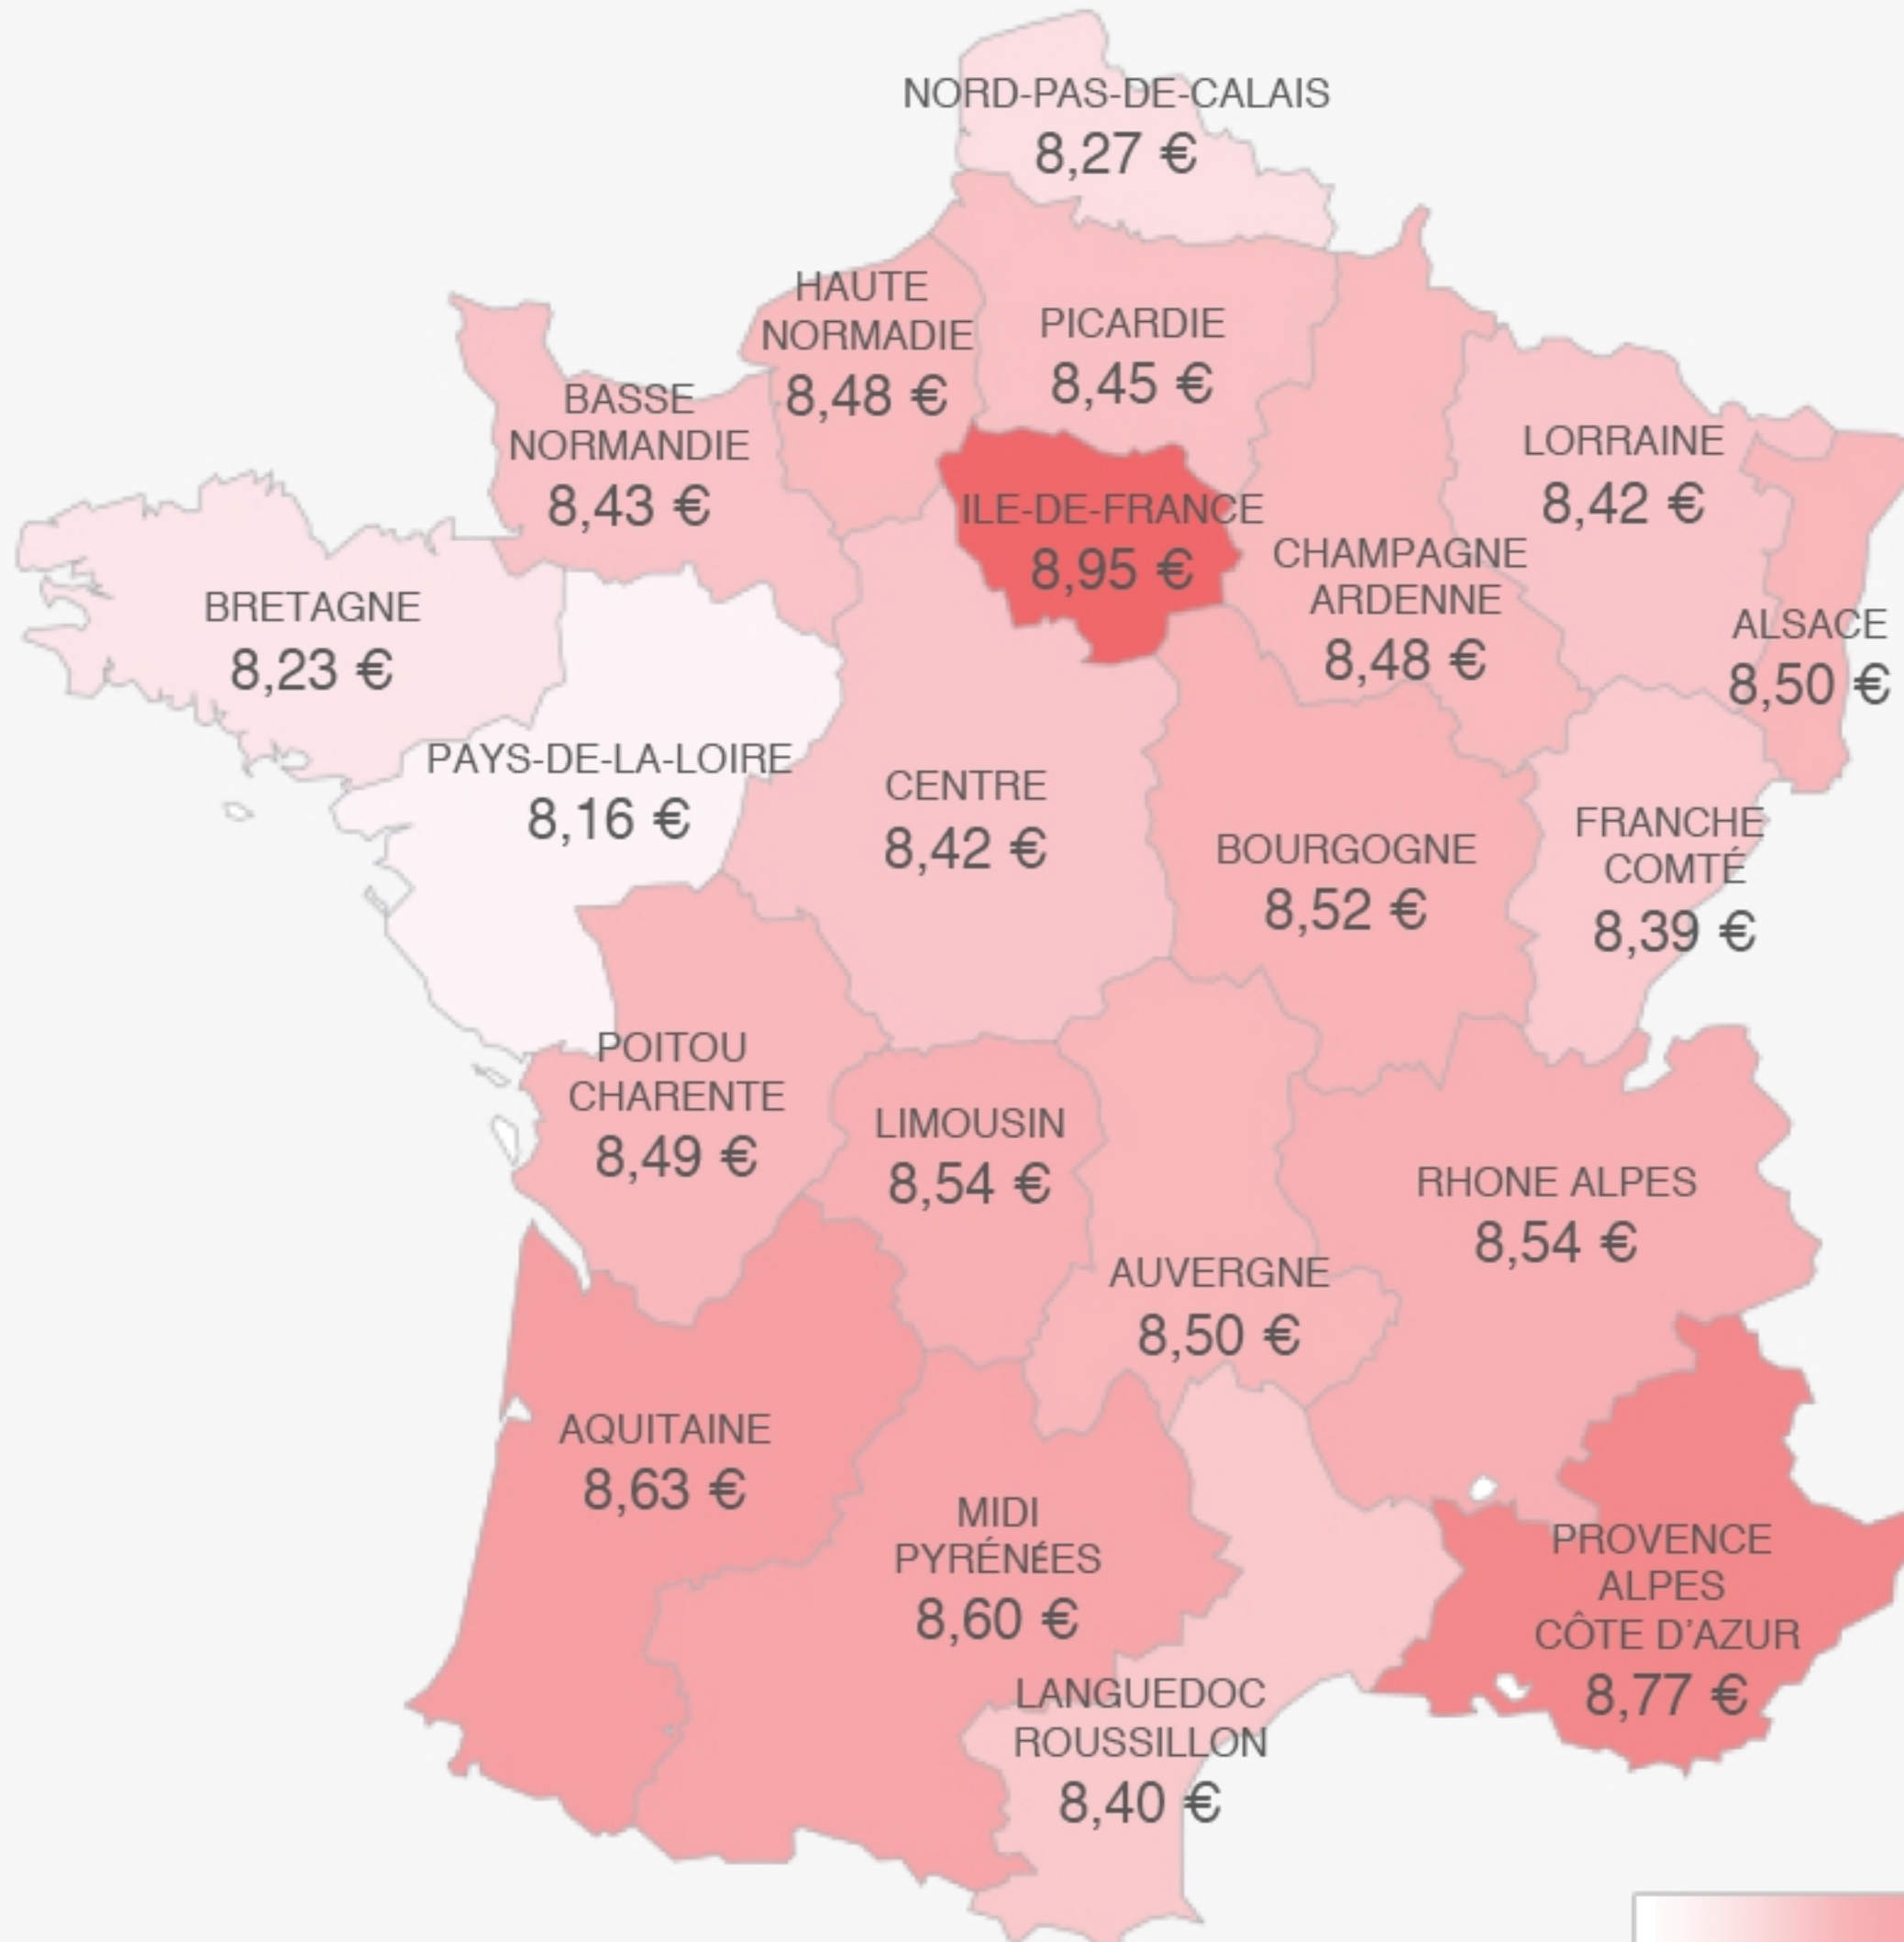

# TARIF HORAIRE NET MOYEN PAR RÉGION

## CLASSEMENT DES RÉGIONS

| N°  | Région             | Tarif  |
|-----|--------------------|--------|
| 1   | Ile-de-france      | 8,95 € |
| 2   | P.A.C.A            | 8,77 € |
| 3   | Aquitaine          | 8,63 € |
| 4   | Midi Pyrénées      | 8,60 € |
| 5   | Rhone-Aples        | 8,54 € |
| ... | ...                | ...    |
| 17  | Languedoc          | 8,40 € |
| 18  | Franche-Comté      | 8,39 € |
| 19  | Nord-Pas-de-Calais | 8,27 € |
| 20  | Bretagne           | 8,23 € |
| 21  | Pays de la Loire   | 8,16 € |

## PLUS FORTES HAUSSES

| N° | Région            | Tarif      |
|----|-------------------|------------|
| 1  | Poitou Charente   | ▲ + 4,29 % |
| 2  | Champagne Ardenne | ▲ + 5,57 % |
| 3  | Basse Normandie   | ▲ + 2,93 % |